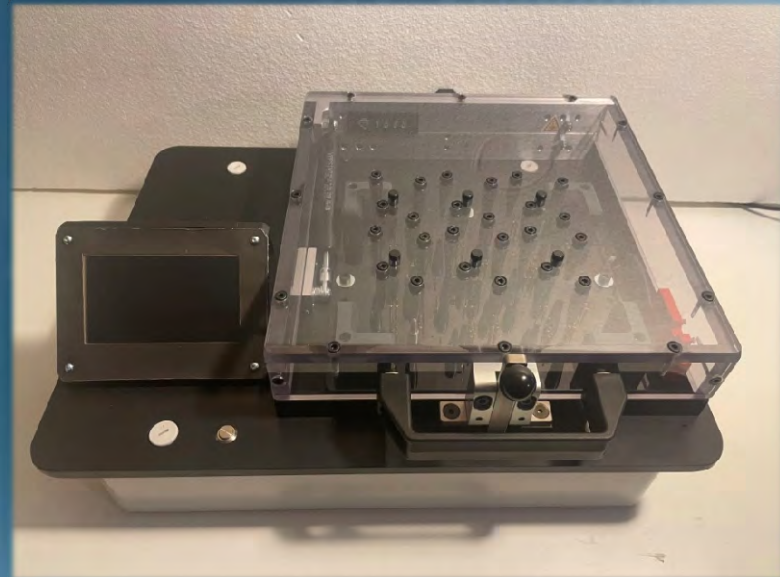

SISTEMI DI PROGRAMMAZIONE-COLLAUDO-TEST FINE SERIE

- ❑ Progettazione della Fixture di programmazione e collaudo
- ❑ Progettazione delle schede elettroniche di interfacciamento, realizzazione schemi elettrici e stesura layout PCB
- ❑ Assemblaggio e realizzazione Fixture di programmazione e collaudo
- ❑ Test funzionale
- ❑ Progettazione e realizzazione di Sistemi di Test di Fine Linea per la verifica di prodotto