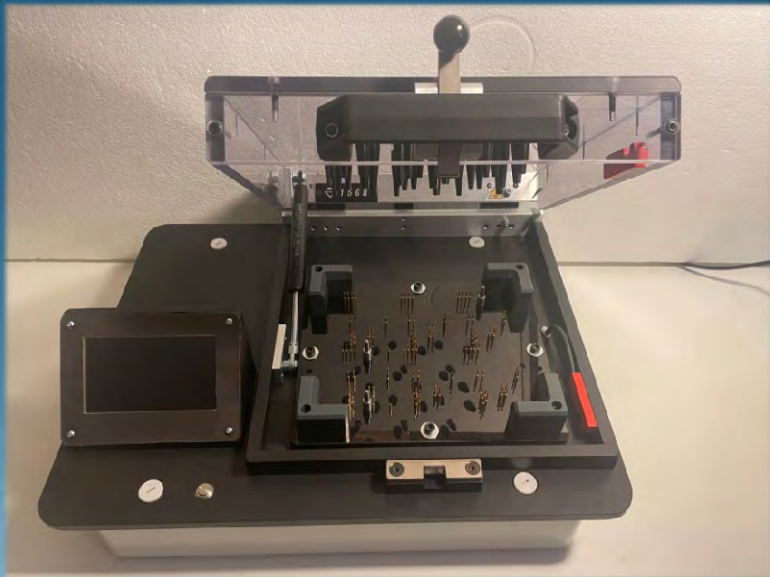

SISTEMI DI PROGRAMMAZIONE-COLLAUDO-TEST FINE SERIE

- ❑ Progettazione della Fixture di programmazione e collaudo
- ❑ Progettazione delle schede elettroniche di interfacciamento, realizzazione schemi elettrici e stesura layout PCB
- ❑ Assemblaggio e realizzazione Fixture di programmazione e collaudo
- ❑ Test funzionale
- ❑ Progettazione e realizzazione di Sistemi di Test di Fine Linea per la verifica di prodotto